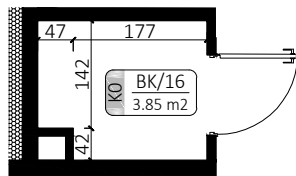

STARA CEGIELNIA

APARTAMENTY

ZESTAWIENIE POWIERZCHNI:

LOKALIZACJA:

BK/12	5.28 m ²
BK/13	5.40 m ²
BK/14	4.82 m ²
BK/15	4.24 m ²
BK/16	3.85 m ²

Podane na karcie wymiary pomieszczeń są poglądowe, wskazano je zgodnie z projektem architektoniczno-budowlanym (bez uwzględnienia grubości tynków), w świetle pionowych przegród (ścian) w stanie surowym. Powierzchnia użytkowa lokalu jest określona na podstawie Rozporządzenia Ministra Transportu, Budownictwa i Gospodarki Morskiej z dnia 25 kwietnia 2012 r. w sprawie szczegółowego zakresu i formy projektu budowlanego, zgodnie z zasadami zawartymi w polskiej normie PN-ISO 9836:1997. Przedstawiona aranżacja ma charakter wyłącznie przykładowy. Elementy aranżacyjne (meble, AGD, elementy dekoracyjne, ozdoby itp.) nie wchodzi w skład oferty i wykończenia lokalu. Karta nie stanowi publicznego zapewnienia Dewelopera co do właściwości lokalu.