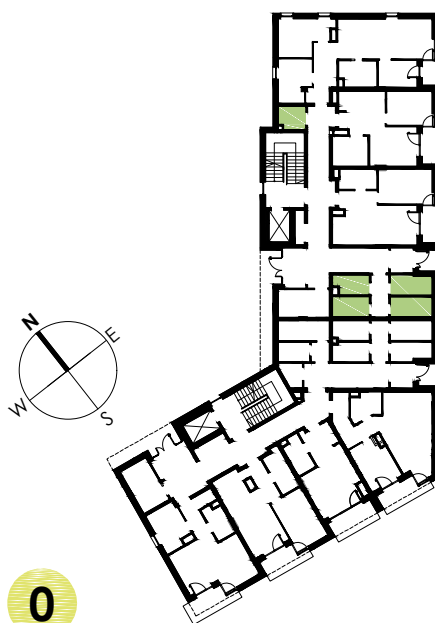

STARA CEGIELNIA

APARTAMENTY

ZESTAWIENIE POWIERZCHNI:

LOKALIZACJA:

BK/12	5.28 m ²
BK/13	5.40 m ²
BK/14	4.82 m ²
BK/15	4.24 m ²
BK/16	3.85 m ²

Podane na karcie wymiary pomieszczeń są poglądowe, wskazano je zgodnie z projektem architektoniczno-budowlanym (bez uwzględnienia grubości tynków), w świetle pionowych przegród (ścian) w stanie surowym. Powierzchnia użytkowa lokalu jest określona na podstawie Rozporządzenia Ministra Transportu, Budownictwa i Gospodarki Morskiej z dnia 25 kwietnia 2012 r. w sprawie szczegółowego zakresu i formy projektu budowlanego, zgodnie z zasadami zawartymi w polskiej normie PN-ISO 9836:1997. Przedstawiona aranżacja ma charakter wyłącznie przykładowy. Elementy aranżacyjne (meble, AGD, elementy dekoracyjne, ozdoby itp.) nie wchodzi w skład oferty i wykończenia lokalu. Karta nie stanowi publicznego zapewnienia Dewelopera co do właściwości lokalu.