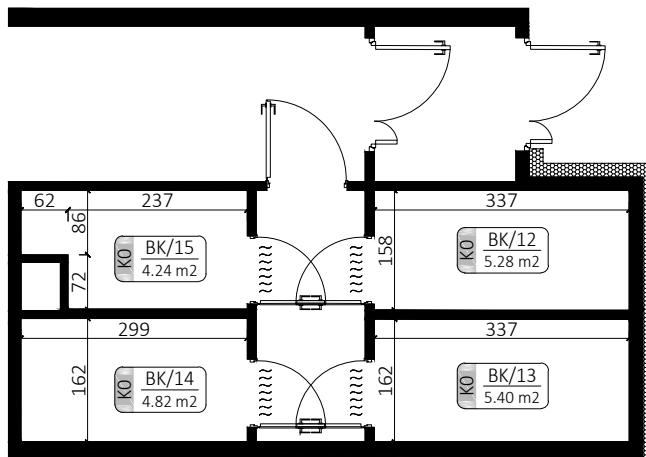

STARA CEGIELNIA

APARTAMENTY

ZESTAWIENIE POWIERZCHNI:

LOKALIZACJA:

BK/12	5.28 m ²
BK/13	5.40 m ²
BK/14	4.82 m ²
BK/15	4.24 m ²
BK/16	3.85 m ²

Podane na karcie wymiary pomieszczeń są poglądowe, wskazano je zgodnie z projektem architektoniczno-budowlanym (bez uwzględnienia grubości tynków), w świetle pionowych przegród (ścian) w stanie surowym. Powierzchnia użytkowa lokalu jest określona na podstawie Rozporządzenia Ministra Transportu, Budownictwa i Gospodarki Morskiej z dnia 25 kwietnia 2012 r. w sprawie szczegółowego zakresu i formy projektu budowlanego, zgodnie z zasadami zawartymi w polskiej normie PN-ISO 9836:1997. Przedstawiona aranżacja ma charakter wyłącznie przykładowy. Elementy aranżacyjne (meble, AGD, elementy dekoracyjne, ozdoby itp.) nie wchodzi w skład oferty i wykończenia lokalu. Karta nie stanowi publicznego zapewnienia Dewelopera co do właściwości lokalu.