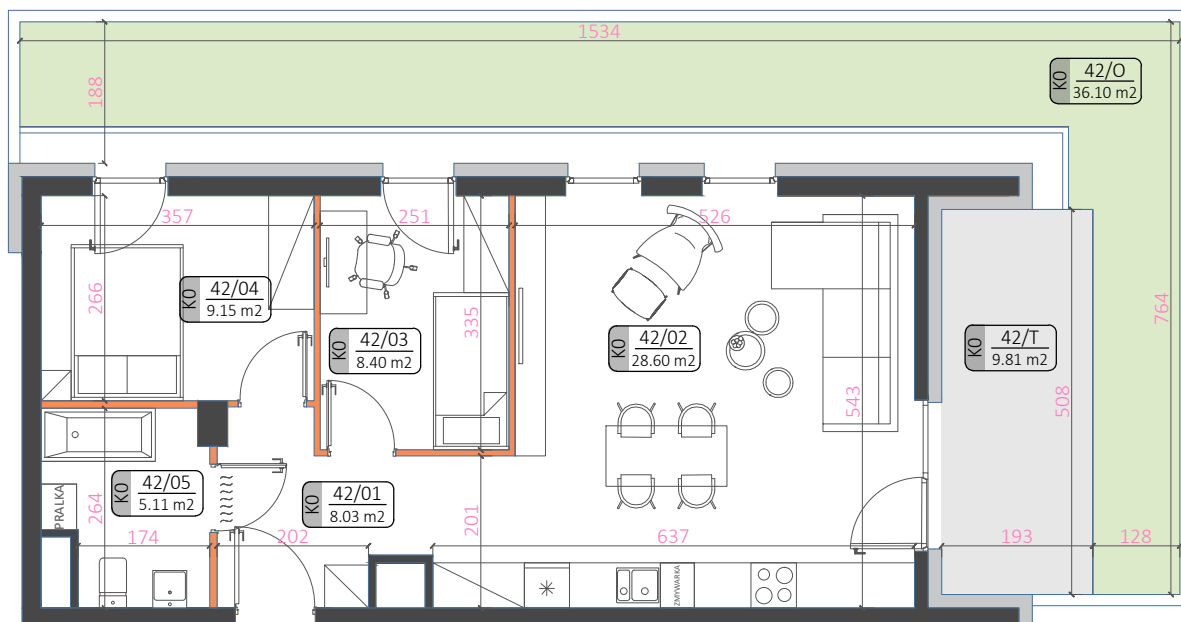

## APARTAMENTY

42

0

1C

Nr lokalu mieszkalnego

piętro

ul. Raclawicka

INWENTARYZACJA LOKALU MIESZKALNEGO  
SKALA 1:100

### ZESTAWIENIE POWIERZCHNI:

42/01 HOL	8.03 m <sup>2</sup>
42/02 SALON Z ANEKSEM KUCHENNYM	28.60 m <sup>2</sup>
42/03 SYPIALNIA	8.40 m <sup>2</sup>
42/04 SYPIALNIA	9.15 m <sup>2</sup>
42/05 ŁAZIENKA	5.11 m <sup>2</sup>

### POW. UŻYTKOWA: 59.29 m<sup>2</sup>

42/T TARAS	9.81 m <sup>2</sup>
42/O OGRÓDEK	36.10 m <sup>2</sup>